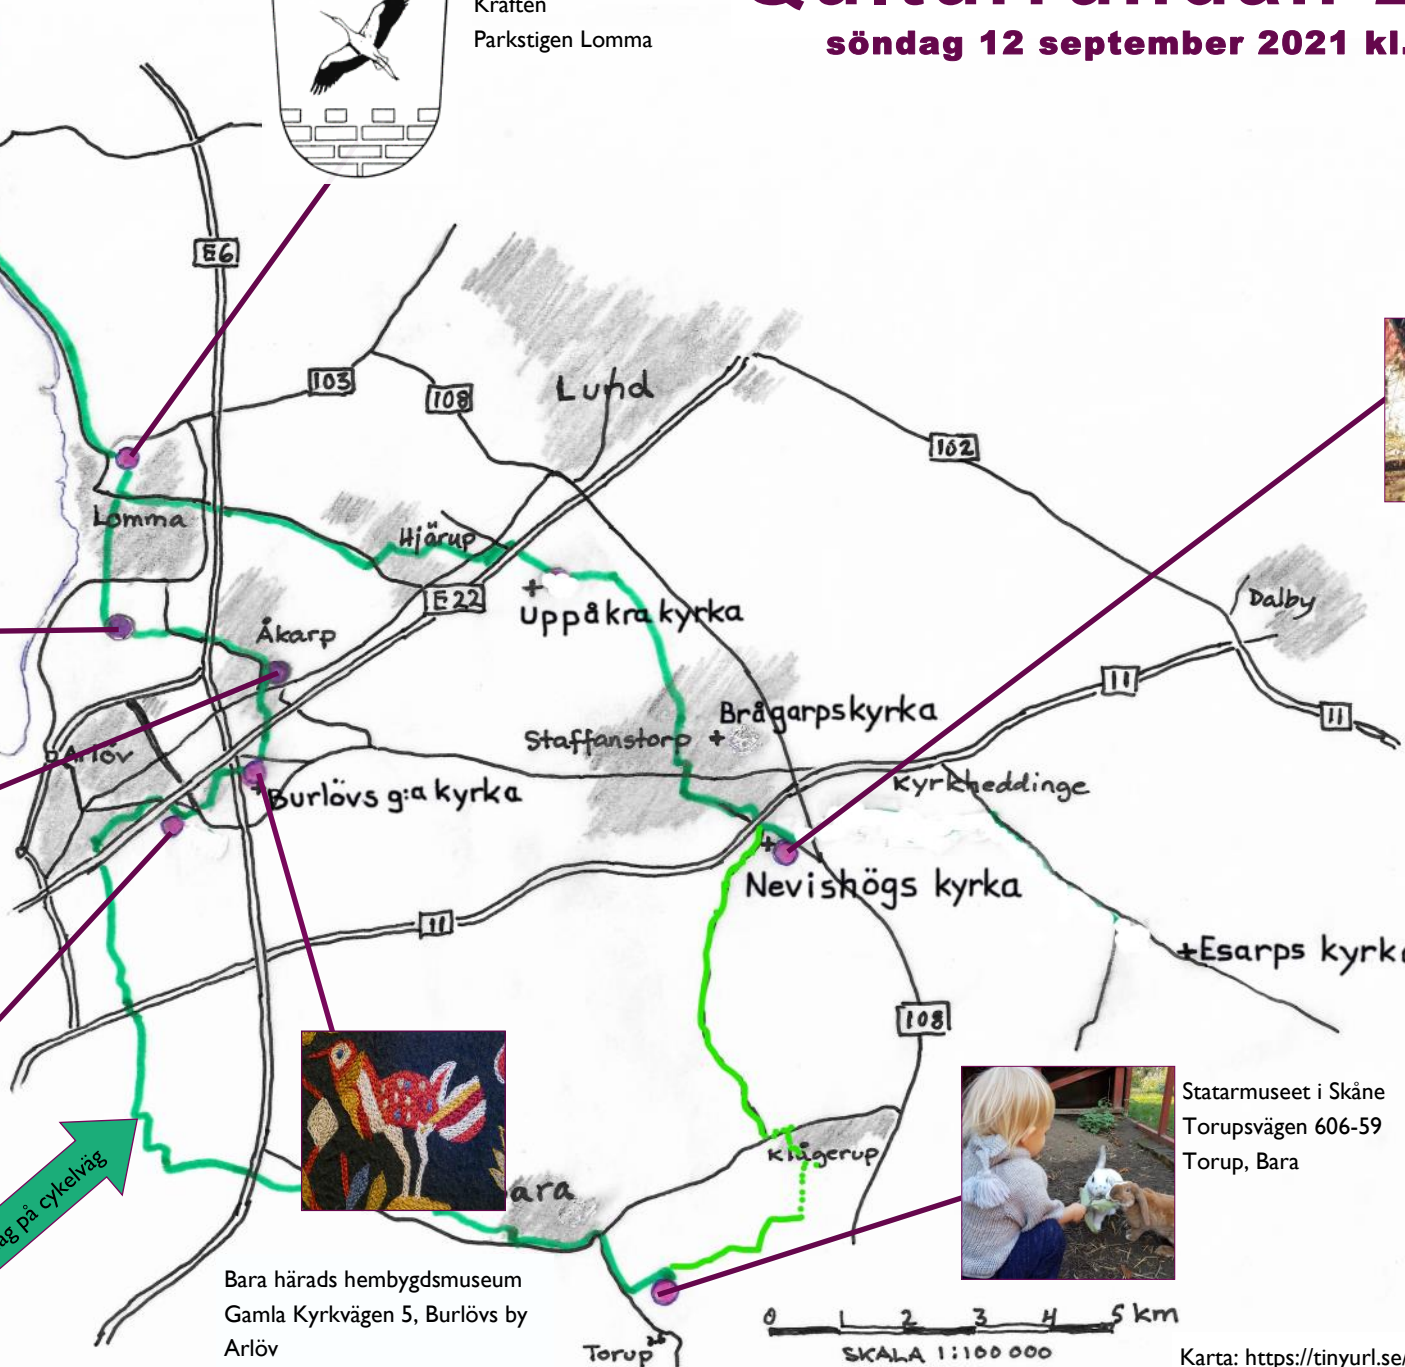

Qulturrundan 2021

söndag 12 september 2021 kl. 11-16

Lomma Museiförening
Kraften
Parkstigen Lomma

Statarmuseet i Skåne
Torupsvägen 606-59
Torup, Bara

Förslag på cykelväg

Karta: <https://tinyurl.se/qulturrundan20>

Info: <https://www.facebook.com/qulturrundan>